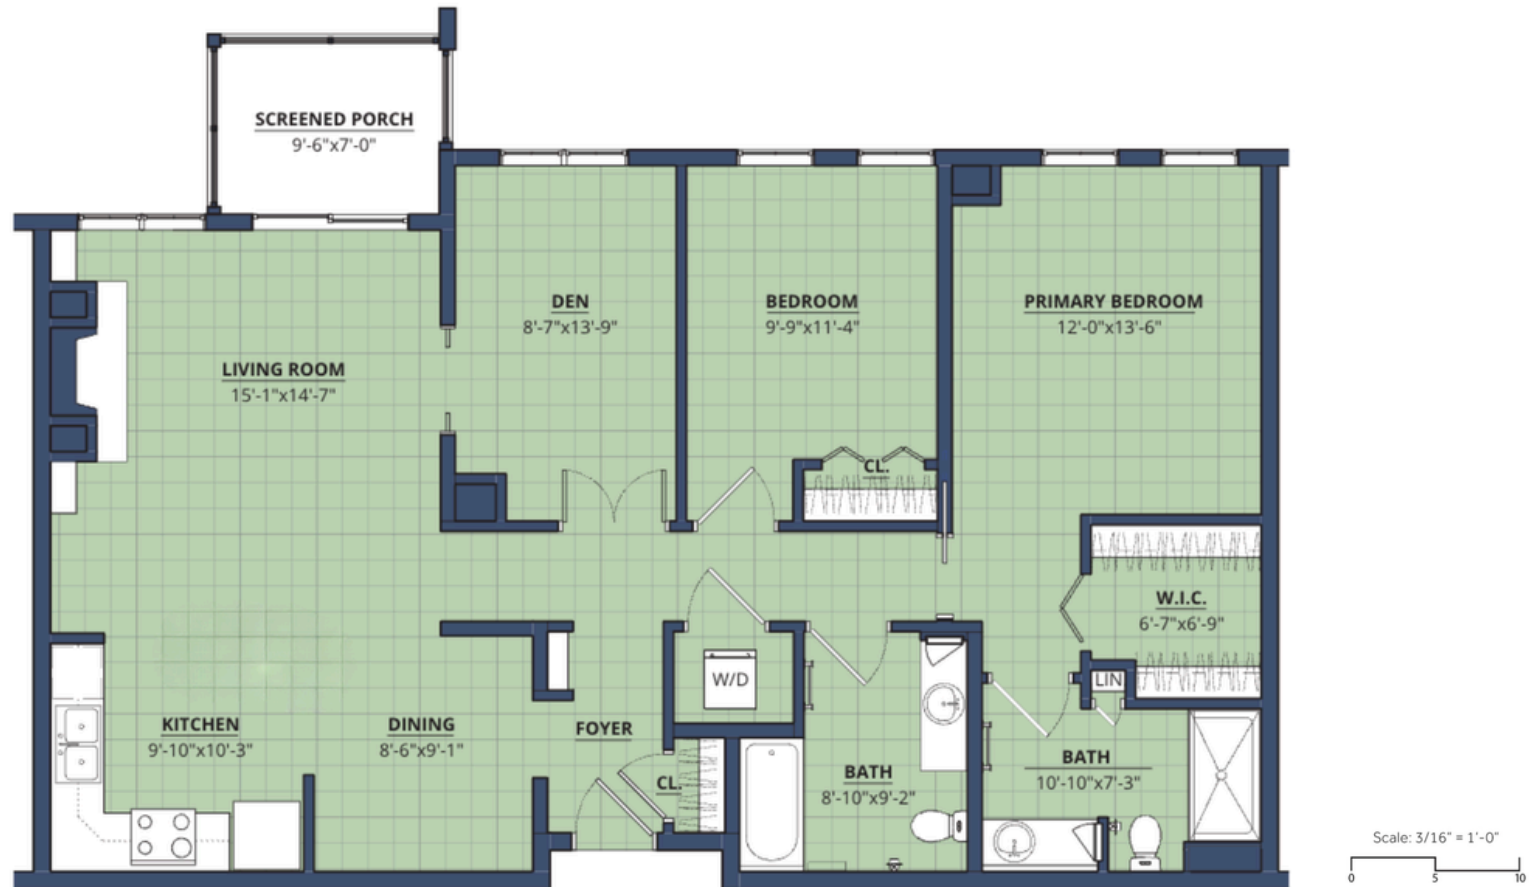

# The Franklin

# The Franklin

2 Bedroom + Den

1250 SF